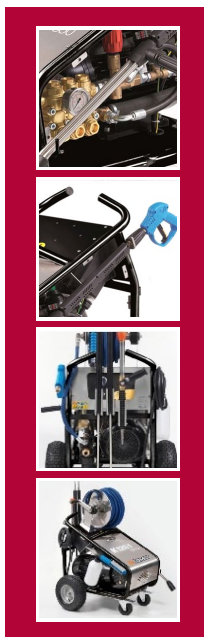

DETTAGLI

Le idropulitrici **K1501 TS 18/350** sono dotate di struttura robusta ed affidabile con cofano in acciaio inox, filtro aspirazione autopulente a cartuccia di alta portata, con alto potere filtrante, manometro pressione con cassa in inox, motore a 4 poli (1400 giri/min) ampiamente sovradimensionato e protetto da verniciatura, valvola regolazione pressione altamente professionale con by-pass esterno, Total-Stop temporizzato FLOW-SENSITIVE.

 **ORE DI UTILIZZO IN CONTINUO:**

oltre 3 ore

Caratteristiche tecniche

	u.m.	K 1501 TS 18/350
Alimentazione	V/Hz	400/50
Pressione max	bar	350
Potenza termica	kW	12
Portata d'acqua	lt/h	1.080
Peso	kg	163
Dimensioni	cm	90x75x95

CARATTERISTICHE TECNICHE

- Temperatura acqua in ingresso 85°C
- Struttura robusta ed affidabile con cofano in acciaio inox
- Filtro aspirazione autopulente a cartuccia di alta portata, con alto potere filtrante
- Manometro pressione con cassa in inox
- Motore a 4 poli (1400 giri/min) ampiamente sovradimensionato e protetto da verniciatura
- Valvola regolazione pressione altamente professionale con by-pass esterno
- Accoppiamento motore-pompa mediante giunto elastico
- TotalStop temporizzato FLOW-SENSITIVE
- Quadri Comando in bassa tensione
- Teleruttore
- Protezione del motore con rel? termico
- Uso professionale continuo